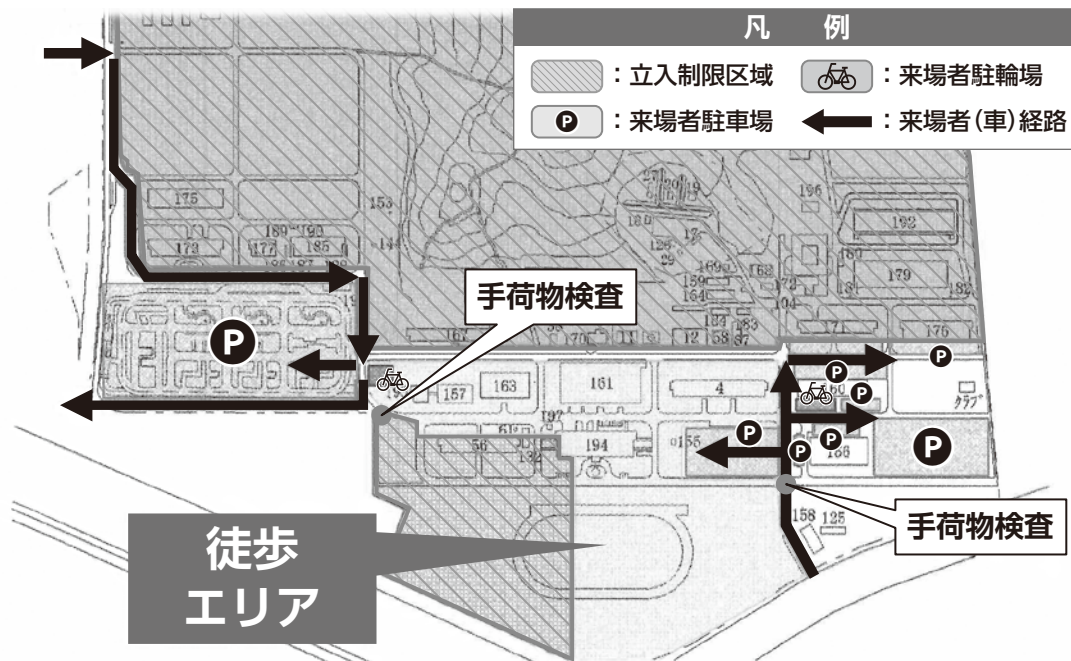

19:20~19:45

ダンススタジオRELATION  
(ヒップホップダンス)

YOSAKOI  
イベントプログラム

16:20~16:26  
柴田よさこい美翔連

16:27~16:33  
角田いなせ組

16:34~16:40  
縁火

16:41~16:47  
月詠

16:48~16:54  
Ace

16:55~17:01  
倭川道CREW  
with全チーム

17:02~17:10  
旗の共演

17:10~17:30  
全体での演舞

駐屯地  
マップ

- ・入場の際、手荷物検査を行いますのでご協力をお願いします。
- ・ペットとの同伴は出来ませんのでご了承ください。
- ・駐車場に限りがございますので、公共交通機関のご利用をお願い致します。